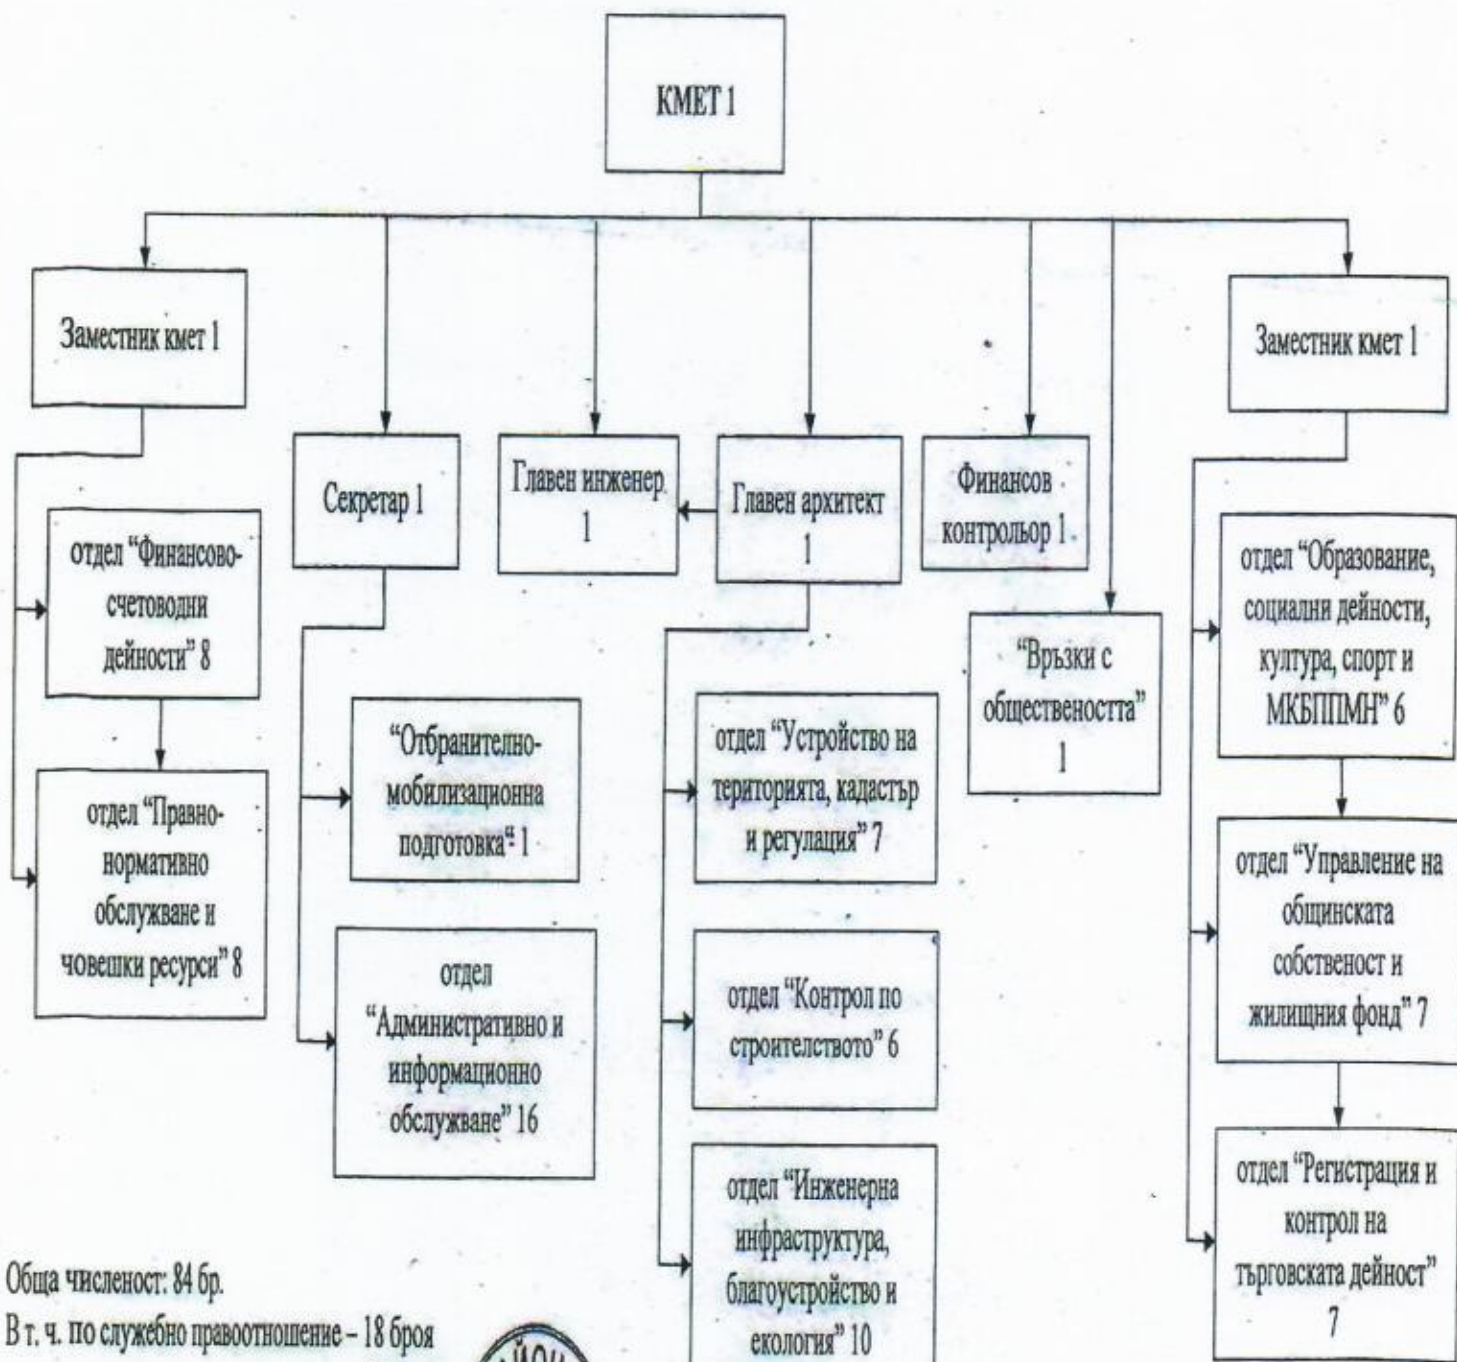

## СТРУКТУРА НА АДМИНИСТРАЦИЯТА В СТОЛИЧНА ОБЩИНА - РАЙОН "ЛЮЛИН"

Обща численост: 84 бр.

В т. ч. по служебно правоотношение – 18 броя

по трудово правоотношение – 66 броя

КМЕТ НА СО - РАЙОН "ЛЮЛИН":

М. МЛАДЕНОВ

ПРЕДСЕДАТЕЛ НА СОС:

Е. ГЕРДЖИКОВ